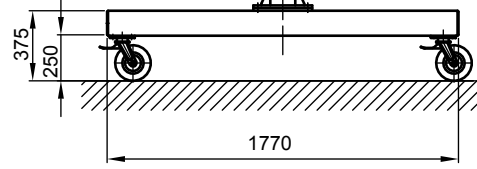

B - B

Kran	LPK 500 kg x 4000 mm (Storlekar 1)
design bas	H2/B3
Insatsplats	inomhusanvändning
villkor i omgivningen	-5° C upp till +40° C, utan extra tillval
telfer + åkverk	GM 2 500.4-2/HF 6
FEM grupp	2m / M5
tväråk	manuell
lyft	1 / 4 m/min
total vikt	428 kg (därav telfer + åkverk 32 kg)
Driftspänning	3/PE ~50 Hz 400 V (TN-S)
total strömförbrukning	0,4 kW
Startström för spänningsfallsberäkning	3,3 A (I <sub>A_HU</sub> * cos phi)